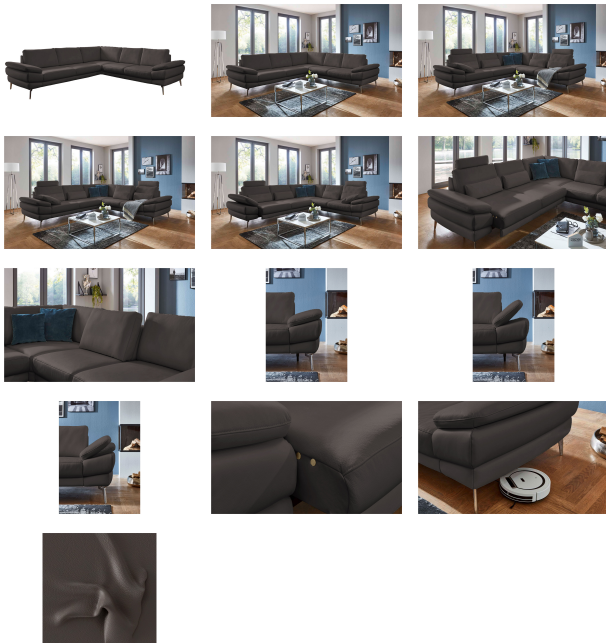

Ecksofa MONDO Civita

Artikelnummer: 002685000100VA

DAUERTIEFPREIS

~~6.665,00 €*~~ **3.699,00 €**

Alle Preise inkl. MwSt.

inkl. Lieferung

Dieser Artikel ist ausschließlich in unseren Filialen erhältlich.

In Ausstellung ansehen ▼

In ähnlicher Ausführung ausgestellt:

Bad Nenndorf	✓
Hameln	—
Kirchlengern	—
Steinheim	—