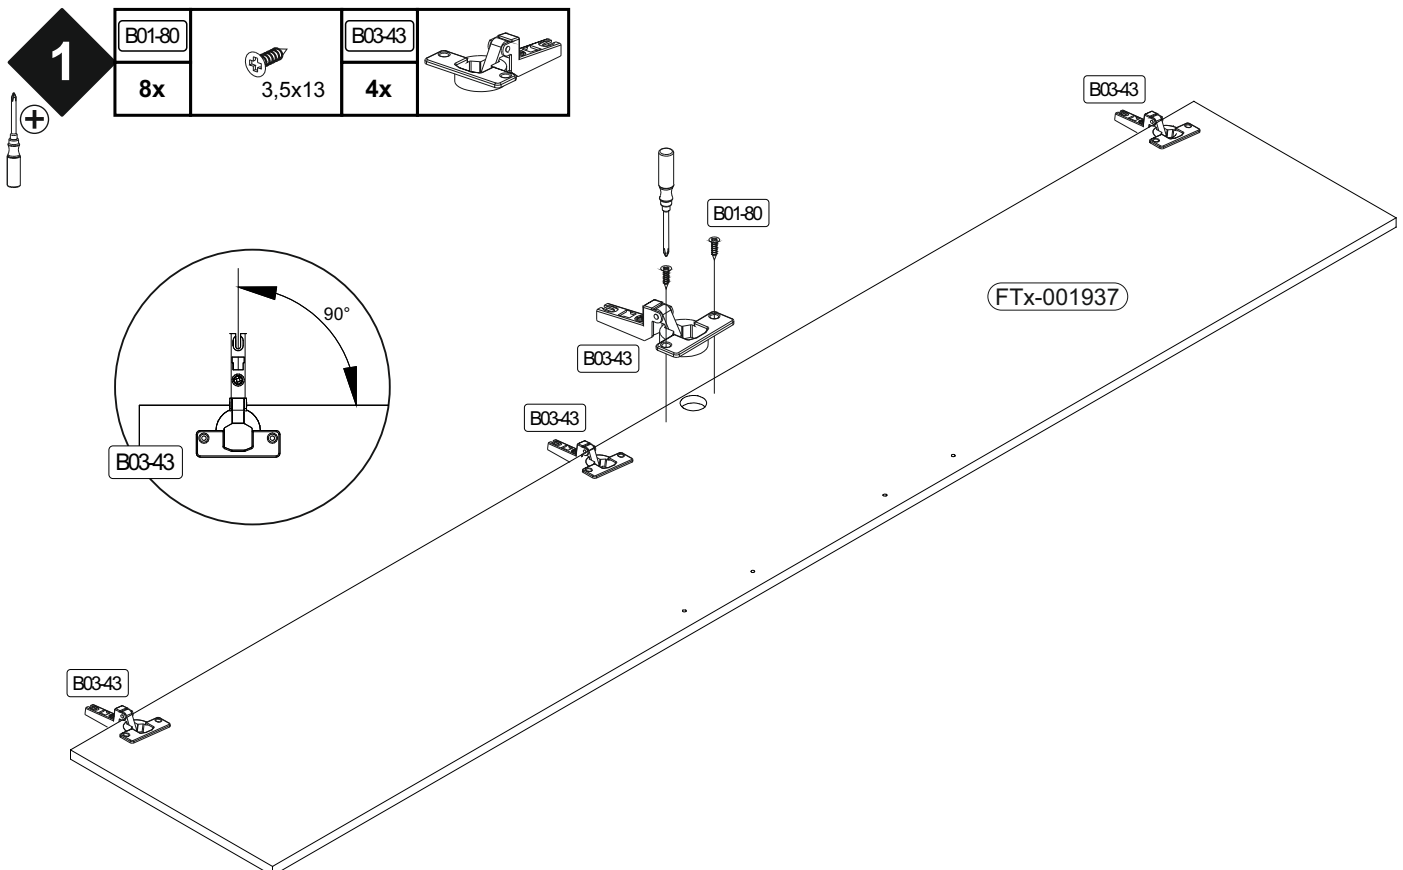

REPC-Nr.:

Artikel.-Nr.:

Montageanleitung.-Nr.:

2000-T-1er-211

MA1-00575

SCAN ME

Das Ersatzteil-Anforderungsformular finden Sie auf
The replacement parts requisition form you find on
<https://www.mausbacher.de/ersatzteile/>

BT1-00677 Colli 1/2

B03-43		B03-11		B03-07	
4x		4x		1x	

BT1-00674 Colli 1/2

B06-415	
1x	

BT1-00678 Colli 1/2

B01-329		B01-80		B02-10		B01-37	
2x	M4x22	8x	3,5x13	4x	ø15x12mm	1x	4,5x25

Colli 1/2

2103x380

Colli 2/2

384x359

2

B02-10	
4x	ø15x12mm

3

MA1-00568
2000-R-44-218

4

B03-11		B03-07		B01-329		B06-415		B01-37			4,5x25
4x		1x		2x		1x		1x			