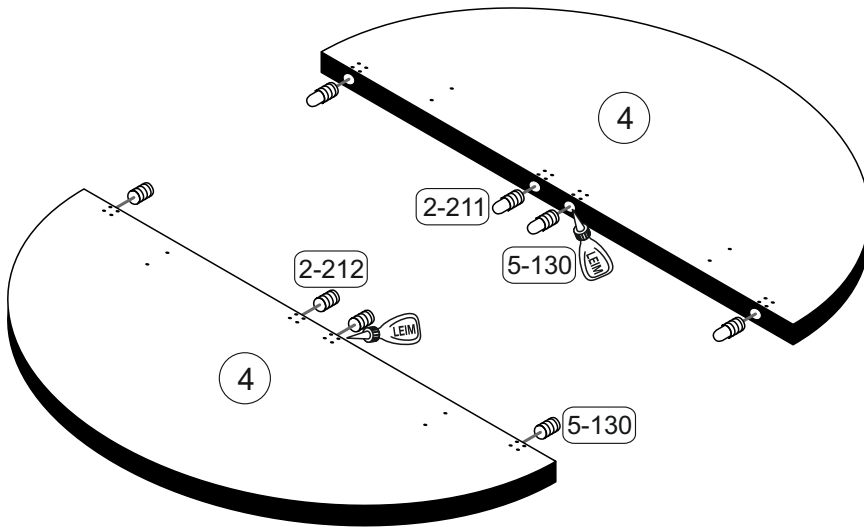

Das Ersatzteil-Anforderungsformular finden Sie auf <https://www.maeusbacher.de/ersatzteile/>

Beutel 1/1

1-33		1-70		2-211		2-212	
16x	4x17	4x	3x30	8x		8x	
5-193		3-94		5-130			
8x		2x		2x			

Colli 1/1

1300 x 650

400 x 650

1

2-211		2-212		5-130	
4x		4x		1x	

4

2

1-33		5-193	
16x	4x17	8x	

3

1-70		2-211		2-212	
4x	3x30	4x		4x	
5-130		3-94		5	
1x		2x			